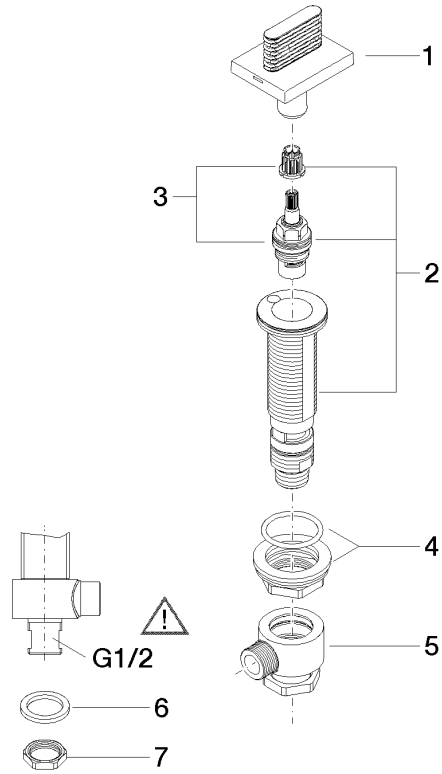

Ersatzteilstückliste

Nr.	Artikelnummer	Benennung	Verbaumenge	Lieferzeit
1	90 11 70 002 00-99	Auslauf	1	30
2	09 31 11 044 90	Stift	1	2
3	09 16 01 016 90	Ring	1	2
4	09 23 01 034 90	Durchflussbegrenzer	1	2
5	09 14 10 130 90	Dichtung	1	2
6	09 11 10 055 10 90	Anschluss	1	2
7	04 30 04 016 00 90	Schlauch	2	60
8	09 30 01 208 90	Anschluss	1	2
9	04 23 10 044 06 90	Befestigungssatz	1	2
10	90 23 30 040 00-99	Verschraubung	2	30

CL.1 Waschtisch-Dreilochbatterie ohne Ablaufgarnitur - Dark Platinum
gebürstet

CL.1

ST 010 101 7705

- mit CASCADE-Struktur
- Bohrungsdurchmesser 32 mm
- Rosette 60 x 47 mm
- mit Kaltkennzeichnung

	Dark Platinum gebürstet	20 006 705-99
	Chrom	20 006 705-00
	Platin gebürstet	20 006 705-06
	Dark Chrome	20 006 705-19
	Champagne gebürstet (22kt Gold)	20 006 705-46
	Champagne (22kt Gold)	20 006 705-47

Ersatzteilstückliste

Nr.	Artikelnummer	Benennung	Verbaumenge	Lieferzeit
1	90 20 70 053 06-99	Griff (cold)	1	30
2	04 17 11 058 53 90	Seitenteil	1	2
3	90 90 03 153 00 90	Oberteil	1	2
4	04 23 10 032 78 90	Befestigungssatz	1	2
5	04 17 11 023 10 90	Verteiler	1	2
6	90 23 30 040 00-99	Verschraubung	1	30
7	09 30 11 059 90	Scheibe	1	2
8	09 23 10 012 90	Mutter	1	2

**CL.1 Waschtisch-Dreilochbatterie ohne Ablaufgarnitur - Dark Platinum
gebürstet**

CL.1

ST 010 101 7705

- mit CASCADE-Struktur
- Bohrungsdurchmesser 32 mm
- Rosette 60 x 47 mm
- mit Warmkennzeichnung

	Dark Platinum gebürstet	20 006 706-99
	Chrom	20 006 706-00
	Platin gebürstet	20 006 706-06
	Dark Chrome	20 006 706-19
	Champagne gebürstet (22kt Gold)	20 006 706-46
	Champagne (22kt Gold)	20 006 706-47