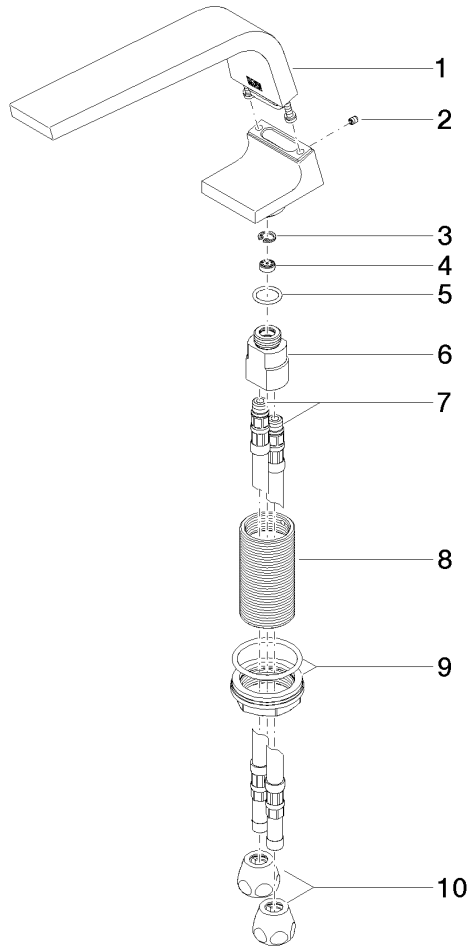

CL.1 Waschtisch-Dreilochbatterie ohne Ablaufgarnitur - Dark Platinum gebürstet

CL.1

ST 010 101 7705

- mit CASCADE-Struktur
- Ausladung 160 mm
- starrer Auslauf
- rechteckiges Strahlbild mit 40 Einzelstrahlen
- Armaturenhöhe 108 mm
- Höhe bis Luftsprudler 94 mm
- Bohrungsdurchmesser Seitenventil 32 mm
- Bohrungsdurchmesser Auslauf 35 mm
- Rosette 60 x 47 mm
- 2x Druckschlauch M 10 x 1 eingeschraubt, dichtheitsgeprüft
- Durchfluss max. 4 l/min
- bleifrei
- Dieses Produkt leistet einen Beitrag zur Erfüllung der Vorgaben von nachhaltigen Gebäudezertifizierungen, z.B. LEED®, BREEAM®, DGNB

Ersatzteilstückliste

Nr.	Artikelnummer	Benennung	Verbaumenge	Lieferzeit
1	90 11 70 002 00-99	Auslauf	1	30
2	09 31 11 044 90	Stift	1	2
3	09 16 01 016 90	Ring	1	2
4	09 23 01 034 90	Durchflussbegrenzer	1	2
5	09 14 10 130 90	Dichtung	1	2
6	09 11 10 055 10 90	Anschluss	1	2
7	04 30 04 016 00 90	Schlauch	2	60
8	09 30 01 208 90	Anschluss	1	2
9	04 23 10 044 06 90	Befestigungssatz	1	2
10	90 23 30 040 00-99	Verschraubung	2	30

CL.1 Waschtisch-Dreilochbatterie ohne Ablaufgarnitur - Dark Platinum
gebürstet

CL.1

ST 010 101 7705

- mit CASCADE-Struktur
- Bohrungsdurchmesser 32 mm
- Rosette 60 x 47 mm
- mit Kaltkennzeichnung

	Dark Platinum gebürstet	20 006 705-99
	Chrom	20 006 705-00
	Platin gebürstet	20 006 705-06
	Dark Chrome	20 006 705-19
	Champagne gebürstet (22kt Gold)	20 006 705-46
	Champagne (22kt Gold)	20 006 705-47

Ersatzteilstückliste

Nr.	Artikelnummer	Benennung	Verbaumenge	Lieferzeit
1	90 20 70 053 06-99	Griff (cold)	1	30
2	04 17 11 058 53 90	Seitenteil	1	2
3	90 90 03 153 00 90	Oberteil	1	2
4	04 23 10 032 78 90	Befestigungssatz	1	2
5	04 17 11 023 10 90	Verteiler	1	2
6	90 23 30 040 00-99	Verschraubung	1	30
7	09 30 11 059 90	Scheibe	1	2
8	09 23 10 012 90	Mutter	1	2