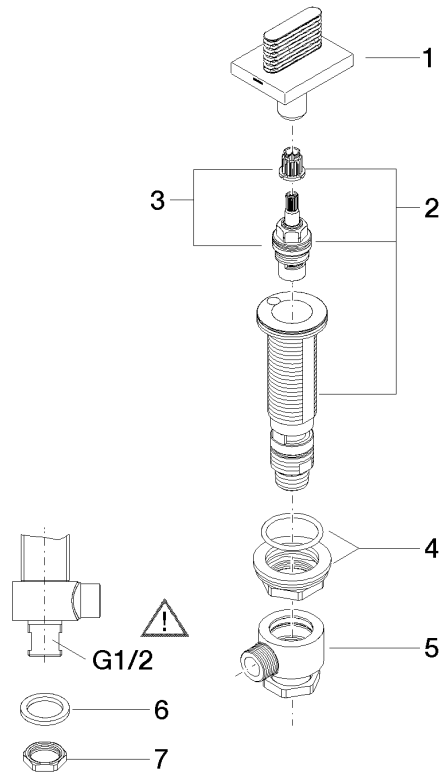

Ersatzteilstückliste

Nr.	Artikelnummer	Benennung	Verbaumenge	Lieferzeit
1	90 11 70 002 00-99	Auslauf	1	30
2	09 31 11 044 90	Stift	1	2
3	09 16 01 016 90	Ring	1	2
4	09 23 01 034 90	Durchflussbegrenzer	1	2
5	09 14 10 130 90	Dichtung	1	2
6	09 11 10 055 10 90	Anschluss	1	2
7	04 30 04 016 00 90	Schlauch	2	60
8	09 30 01 208 90	Anschluss	1	2
9	04 23 10 044 06 90	Befestigungssatz	1	2
10	90 23 30 040 00-99	Verschraubung	2	30

Ersatzteilstückliste

Nr.	Artikelnummer	Benennung	Verbaumenge	Lieferzeit
1	90 20 70 053 06-99	Griff (cold)	1	30
2	04 17 11 058 53 90	Seitenteil	1	2
3	90 90 03 153 00 90	Oberteil	1	2
4	04 23 10 032 78 90	Befestigungssatz	1	2
5	04 17 11 023 10 90	Verteiler	1	2
6	90 23 30 040 00-99	Verschraubung	1	30
7	09 30 11 059 90	Scheibe	1	2
8	09 23 10 012 90	Mutter	1	2

**CL.1 Waschtisch-Dreilochbatterie ohne Ablaufgarnitur - Dark Platinum
gebürstet**

CL.1

ST 010 101 7705

- mit CASCADE-Struktur
- Bohrungsdurchmesser 32 mm
- Rosette 60 x 47 mm
- mit Warmkennzeichnung

	Dark Platinum gebürstet	20 006 706-99
	Chrom	20 006 706-00
	Platin gebürstet	20 006 706-06
	Dark Chrome	20 006 706-19
	Champagne gebürstet (22kt Gold)	20 006 706-46
	Champagne (22kt Gold)	20 006 706-47

CL.1

ST 010 101 7705
Ersatzteile für die
anderen
Oberflächenvarianten
finden Sie hier:
Chrom

Ersatzteilstückliste

Nr.	Artikelnummer	Benennung	Verbaumenge	Lieferzeit
1	90 20 70 053 07-99	Griff (hot)	1	30
2	04 17 11 058 52 90	Seitenteil	1	2
3	90 90 03 152 00 90	Oberteil	1	2
4	04 23 10 032 78 90	Befestigungssatz	1	2
5	04 17 11 023 10 90	Verteiler	1	2
6	90 23 30 040 00-99	Verschraubung	1	30
7	09 30 11 059 90	Scheibe	1	2
8	09 23 10 012 90	Mutter	1	2