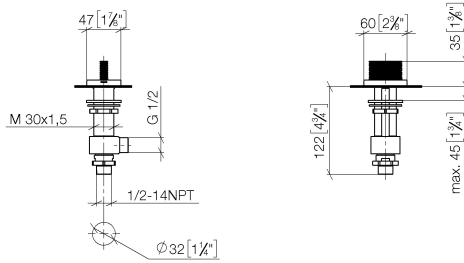

ST 010 101 7705
mm [inches]