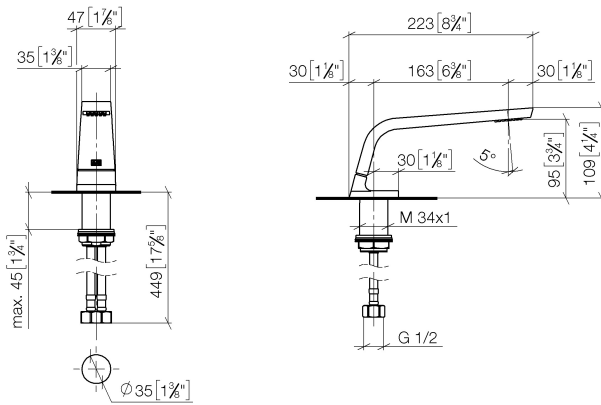

ST 010 101 7705
mm [inches]