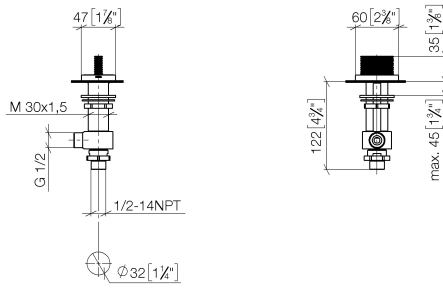

ST 010 101 7705
mm [inches]