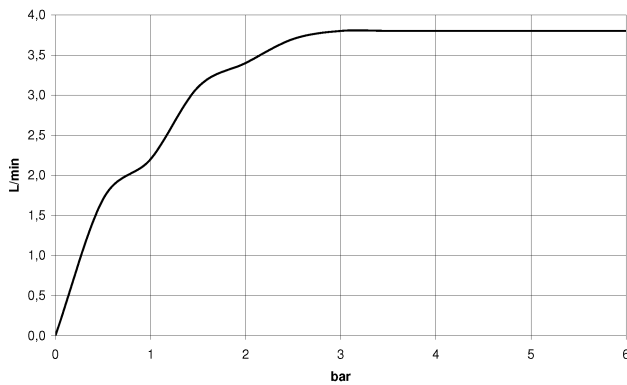

Durchflussdiagramm

Zertifikate

GDV_0400279.   LGA_28686.   IAPMO_N-4976.   IAPMO_8834 (1).   WRAS_1512011.
IAPMO_4976 (4).   IAPMO_6397.